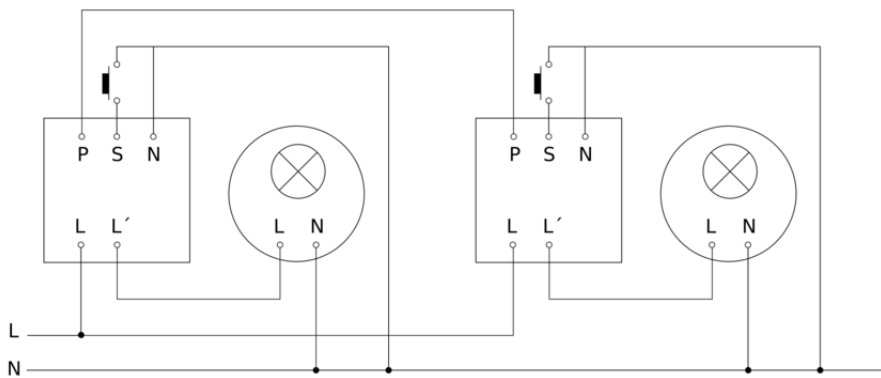

Präsenzmelder - Professional Line

HF 360

COM1 - Unterputz
EAN 4007841 002800
Art.-Nr. 002800

HF 360

COM1 - Unterputz
EAN 4007841 002800
Art.-Nr. 002800

Schaltplan Master

Schaltplan Master-Master Vernetzung

HF 360

COM1 - Unterputz
EAN 4007841 002800
Art.-Nr. 002800

Schaltplan Master-Slave Vernetzung