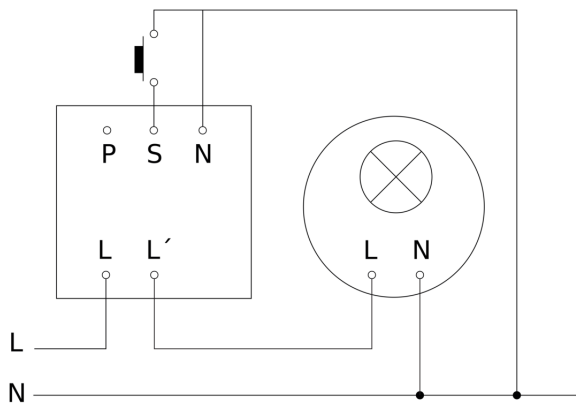

Präsenzmelder - Professional Line

HF 360

COM1 - Unterputz
EAN 4007841 002800
Art.-Nr. 002800

HF 360

COM1 - Unterputz
EAN 4007841 002800
Art.-Nr. 002800

Schaltplan Master

Schaltplan Master-Master Vernetzung

HF 360

COM1 - Unterputz
EAN 4007841 002800
Art.-Nr. 002800

Schaltplan Master-Slave Vernetzung